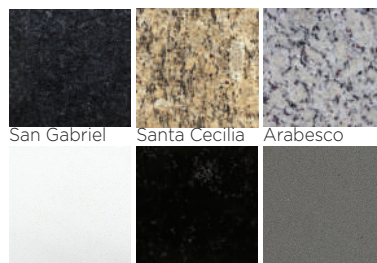

### Carpintería

- Dimensiones según diseño.
- Acabado en melamina Vesto o Pianovo. 2 tonos a elección
- Correderas y Bisagras con cierre suave.
- Jaladeras de barra o corte 45.
- Incluye 9 Cajones.

### Cubierta

Cuarzo Blanco Cuarzo Negro Cuarzo Gris