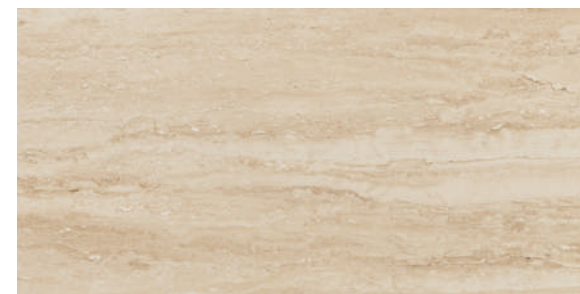

Mármol

30 x largos libres

Travertino